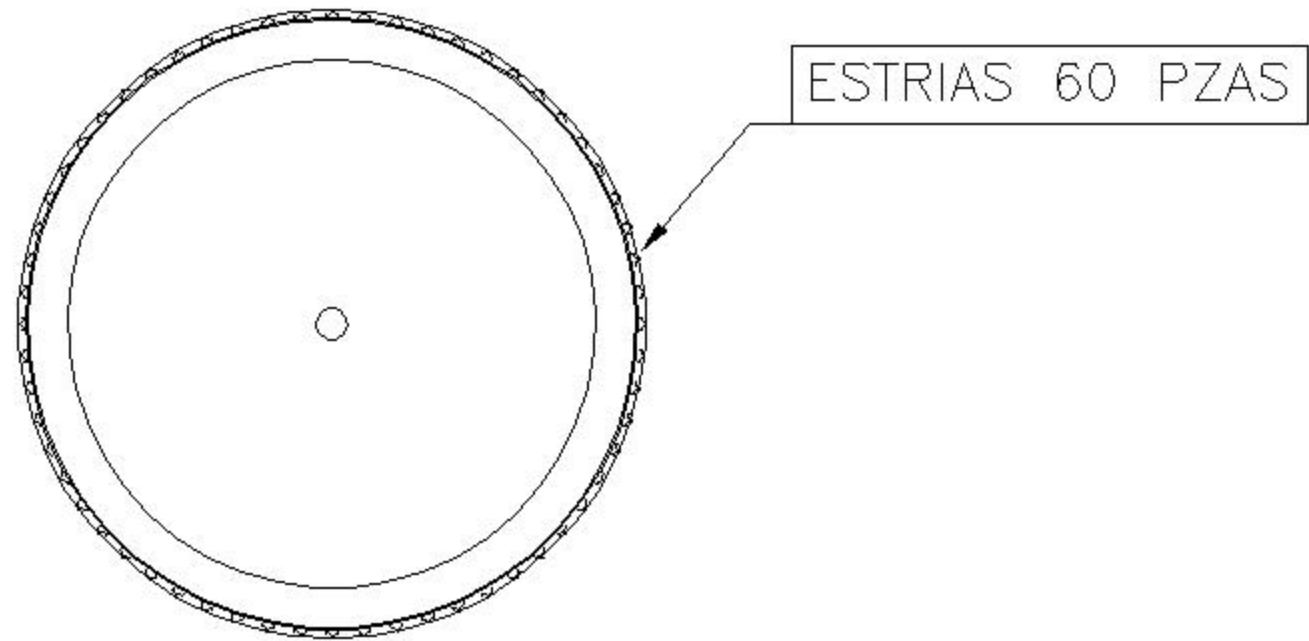

DATOS TECNICOS.-

TAPA PARA BOTELLA PET DE 28 MM CON ANILLO DE SEGURIDAD  
 MATERIAL: POLIETILENO ( APROBADO FDA )  
 LINER: NO  
 TORQUE EN CIERRE: 10 A 12 PLG/LBS  
 TORQUE EN APERTURA: 7 PLG/LBS  
 TIPO DE ANILLO: DESPRENDIBLE 100 %  
 EMPAQUE: CAJA DE CARTON - 4000 PZAS C/U (1 BOLSA)

NOMBRE	TAPA ROSCA # 28
MODELO	TIPO CINTILLO DE SEGURIDAD SIN LINER
CAPACIDAD	
PESO GRS	2.4
MATERIAL	POLIETILENO ALTA DENSIDAD
TIPO BOCA	28 MM
COLORES	VERDE AGUAMAR, VERDE NEON, AMARILLA BLANCA, AZUL CLARO, AZUL FUERTE, AZUL TURQUEZA, ROJA NARANJA, MORADA, VIOLETA, PLATEADA Y DORADA
EMPAQUE	BOLSA CON 4000 PZAS