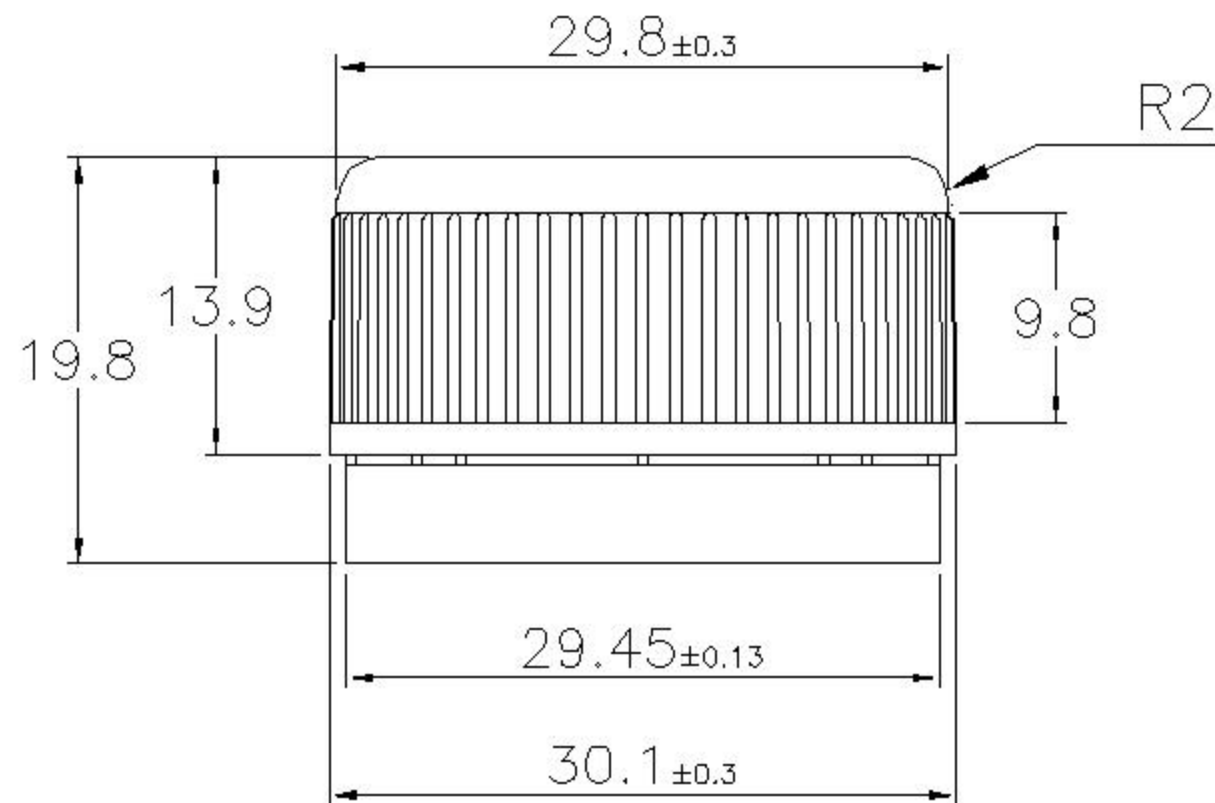

DATOS TECNICOS.-

TAPA PARA BOTELLA PET DE 28 MM CON ANILLO DE SEGURIDAD  
 MATERIAL: POLIETILENO ( APROBADO FDA )  
 LINER: NO  
 TORQUE EN CIERRE: 10 A 12 PLG/LBS  
 TORQUE EN APERTURA: 7 PLG/LBS  
 TIPO DE ANILLO: DESPRENDIBLE 100 %  
 EMPAQUE: CAJA DE CARTON - 4000 PZAS C/U (1 BOLSA)

NOMBRE	TAPA ROSCA # 28
MODELO	TIPO CINTILLO DE SEGURIDAD SIN LINER
CAPACIDAD	
PESO GRS	2.4
MATERIAL	POLIETILENO ALTA DENSIDAD
TIPO BOCA	28 MM
COLORES	VERDE AGUAMAR, VERDE NEON, AMARILLA BLANCA, AZUL CLARO, AZUL FUERTE, AZUL TURQUEZA, ROJA NARANJA, MORADA, VIOLETA, PLATEADA Y DORADA
EMPAQUE	BOLSA CON 4000 PZAS