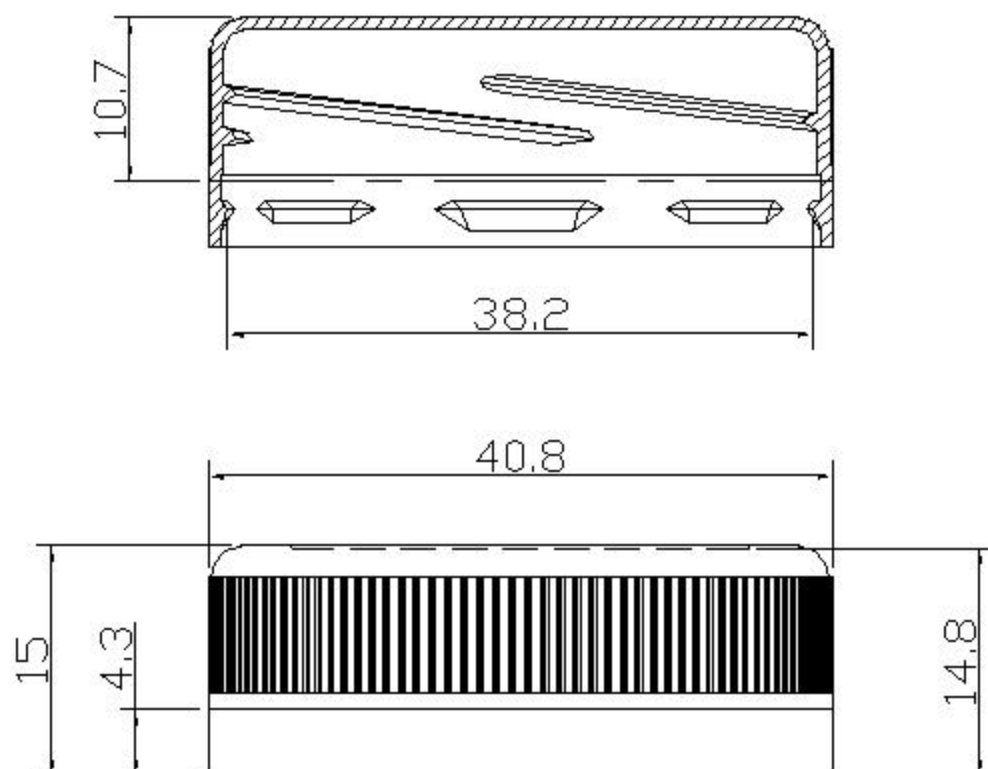

DATOS TECNICOS.-

TAPA CORTA PARA BOTELLA PET DE 38 MM CON ANILLO DE SEGURIDAD
 MATERIAL: POLIETILENO (APROBADO FDA)
 LINER: ESPUMADO (NO INCLUIDO)
 TORQUE EN CIERRE: 20 A 25 PLG/LBS
 TORQUE EN APERTURA: 8 PLG/LBS
 TIPO DE ANILLO: DESPRENDIBLE 100 %
 EMPAQUE: CAJA DE CARTON - 3000 PZAS C/U (1 BOLSA)

ESTRIAS
(120 REQ)

NOMBRE	TAPA ROSCA 38 PEAD
MODELO	TAPA 38 MM PEAD C/CINTILLO
CAPACIDAD	
PESO GRS	3.0 ± 0.3
MATERIAL	POLIETILENO ALTA DENSIDAD
TIPO BOCA	ROSCADA 38 ML
COLORES	NATURAL, BLANCA, AZUL, NARANJA, NEON, VERDE AMARILLA
EMPAQUE	BOLSA DE PLASTICO CON 3000 PZAS